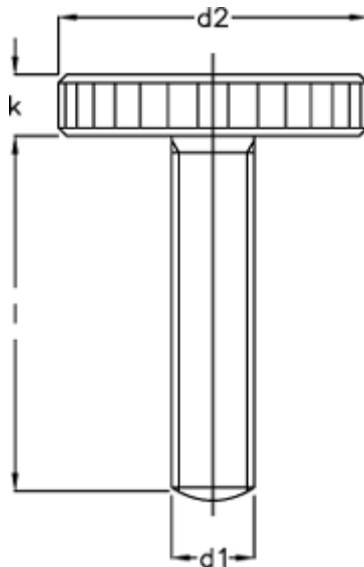

Varenummer: 20701607

Beskrivelse: E+G Fingerskrue DIN 653-M5-10

## Mål

---

d1 = M5

d2 = 20

K = 4.0

Længde l = 10